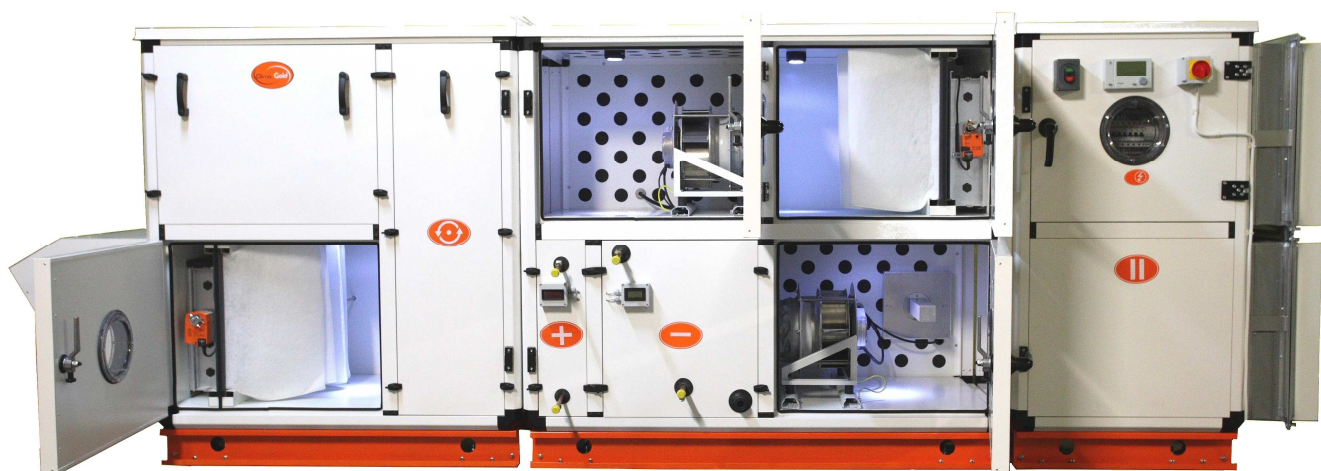

Centrala klimatyzacyjna OPTIMA ECO-SILENT

Dwuwarstwowa izolacja osłon

Perforacja blach wewnętrznych

Wentylatory komutowane elektronicznie

Nowa estetyka

Energooszczędne oświetlenie

Sterowanie z panelu i zintegrowana automatyka

Potrójne wytłumienie wentylatora

Bezpośrednie tłumienie hałasujących elementów centrali

Generator jonów powietrza

Rok 2010 rozpoczynamy wprowadzeniem do oferty nowego typu central OPTIMA ECO SILENT.

Efektywność energetyczna urządzeń jest niezwykle istotna z przyczyn ekonomicznych i ekologicznych. Racjonalne zużycie energii jest kluczowym aspektem ochrony środowiska i klimatu. Natomiast hałas jest zagrożeniem realnie wpływającym na nasze zdrowie. Powyżej 60dB(A) jest nie tylko przyczyną złego samopoczucia, czy poirytowania, ale jest też szkodliwy dla zdrowia psychicznego i fizycznego. Nasze nowe centrale OPTIMA ECO SILENT łączą niski koszt eksploatacji i najwyższy komfort dla ludzi przebywających w obrębie ich pracy.

Prezentowane urządzenie charakteryzuje:

➤ **Niska energochłonność:**

Wentylatory komutowane elektronicznie - wysokosprawne silniki, cicha praca, małe gabaryty, łatwe sterowanie oraz niezawodność.

Lampy LED – przyjazne środowisku, efektywne rozwiązanie oświetlenia.