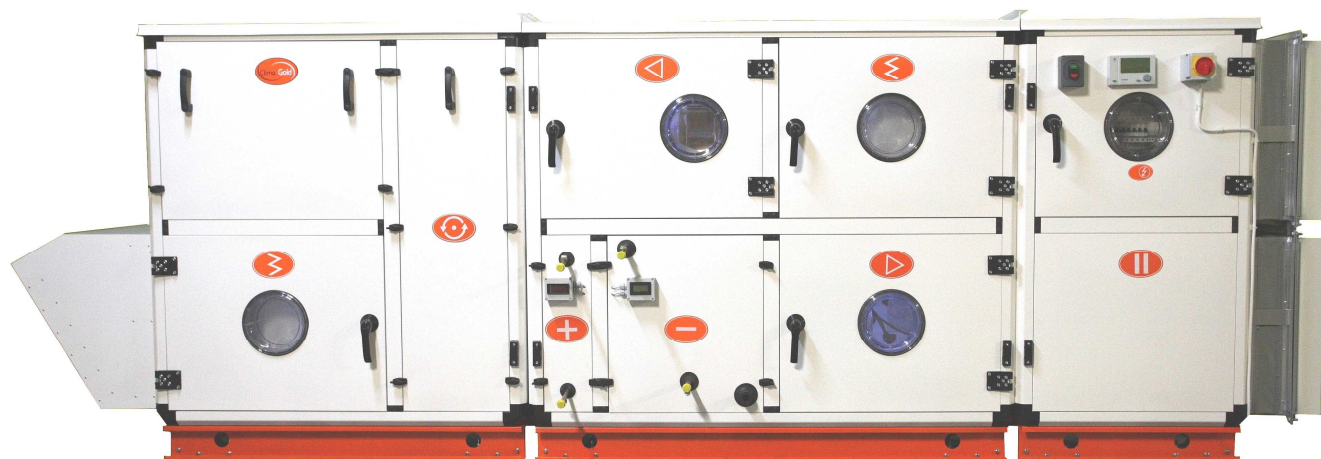

Centrala klimatyzacyjna OPTIMA ECO-SILENT

Dwuwarstwowa izolacja osłon

Perforacja blach wewnętrznych

Wentylatory komutowane elektronicznie

Nowa estetyka

Energooszczędne oświetlenie

Sterowanie z panelu i zintegrowana automatyka

Potrójne wytłumienie wentylatora

Bezpośrednie tłumienie hałasujących elementów centrali

Generator jonów powietrza

Rok 2010 rozpoczynamy wprowadzeniem do oferty nowego typu central OPTIMA ECO SILENT.

Efektywność energetyczna urządzeń jest niezwykle istotna z przyczyn ekonomicznych i ekologicznych. Racjonalne zużycie energii jest kluczowym aspektem ochrony środowiska i klimatu. Natomiast hałas jest zagrożeniem realnie wpływającym na nasze zdrowie. Powyżej 60dB(A) jest nie tylko przyczyną złego samopoczucia, czy poirytowania, ale jest też szkodliwy dla zdrowia psychicznego i fizycznego. Nasze nowe centrale OPTIMA ECO SILENT łączą niski koszt eksploatacji i najwyższy komfort dla ludzi przebywających w obrębie ich pracy.

Prezentowane urządzenie charakteryzuje:

➤ **Niska energochłonność:**

Wentylatory komutowane elektronicznie - wysokosprawne silniki, cicha praca, małe gabaryty, łatwe sterowanie oraz niezawodność.

Lampy LED – przyjazne środowisku, efektywne rozwiązanie oświetlenia.